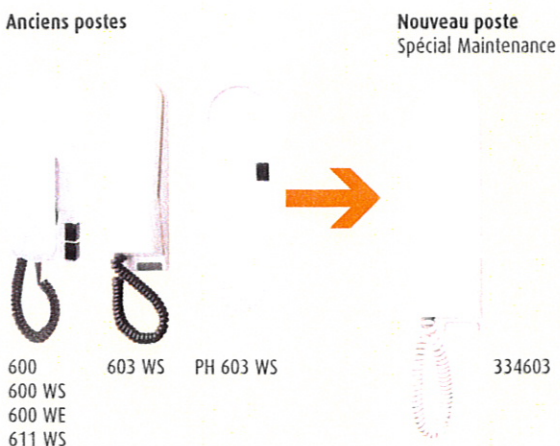

### CABLAGE 4 + N

Référence	Description
334603	Poste audio basic. Remplace la plupart des postes 4 + n du marché. BP ouvre porte - Pose murale - Coloris beige.

- Remplace les anciens postes 4 + n Terraneo :  
Réf. - 600  
- 600 WS  
- 600 WE  
- 611 WS  
- 603 WS  
- 603N  
- 603S  
- PH610  
- 600SW  
- PH630WS