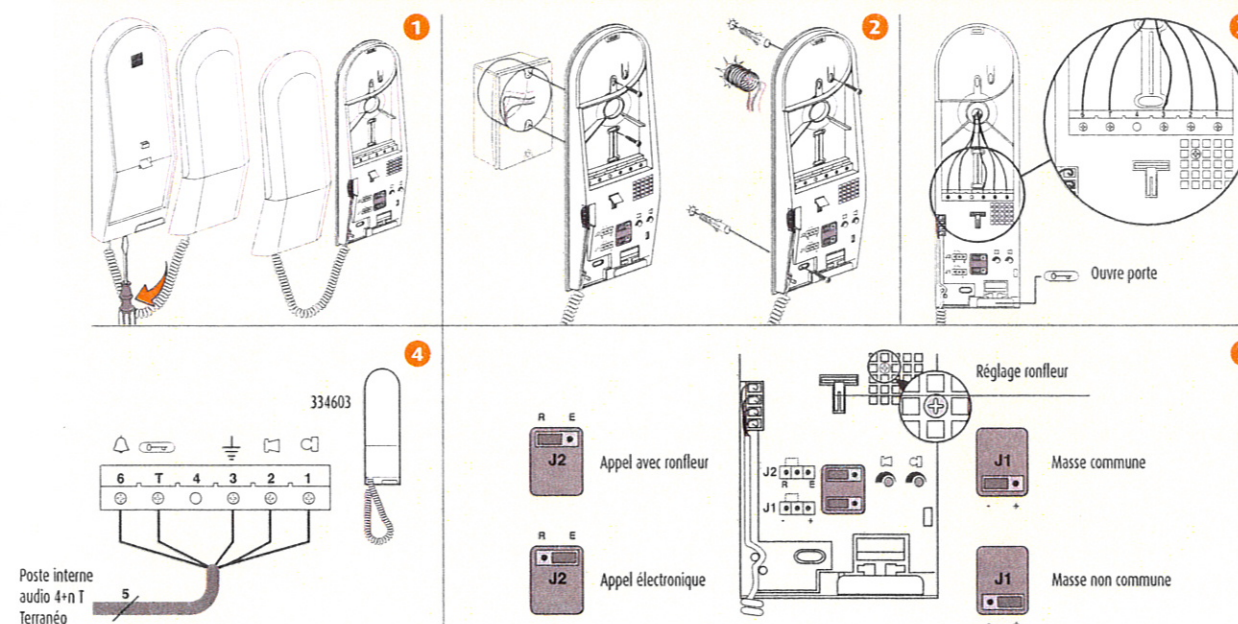

Maintenance installations anciennes

NOUVEAUX POSTES INTERIEURS

Schémas de montage

CABLAGE 4 + N