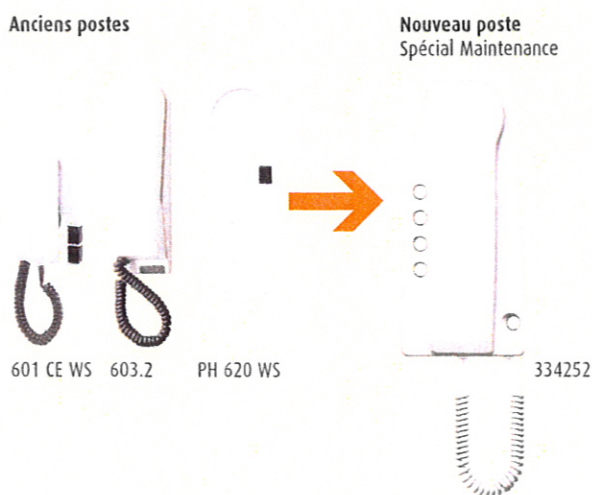

### CABLAGE 4 + N

Référence	Description
334603	Poste audio basic. Remplace la plupart des postes 4 + n du marché. BP ouvre porte - Pose murale - Coloris beige.

- Remplace les anciens postes 4 + n Terraneo :  
Réf. - 600  
- 600 WS  
- 600 WE  
- 611 WS  
- 603 WS  
- 603N  
- 603S  
- PH610  
- 600SW  
- PH630WS